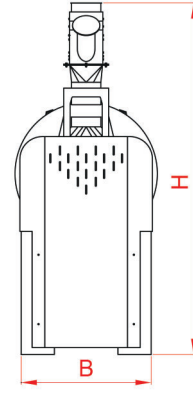

VİBRO ELEK / VIBRO SIFTER / BLUTERIE VIBRANTE

ÖLÇÜLER - DIMENSIONS (mm)								
Tip / Type	A	B	C	D	ØE	ØF	ØG	H
Mud-33-1400	1445	675	1530	1000	150	150	150	1800
Mud-33-1600	1640	725	1810	1200	150	150	150	1800

TEKNİK BİLGİLER - TECHNICAL DATA						
Tip / Type	Kapasite Capacity (kg/h)	Elek Ölçüleri Size Of Screen (mm)		Hava İhtiyacı Air Required (m ³ /min.)	El. Motor (kW)	Ağırlık Weight (kg)
		Ø - Çap Ø - Diameter	Boy Length			
Mud-33-1400	1000	560	1000	4	7.5	550
Mud-33-1600	1400	600	1260	5	11	750