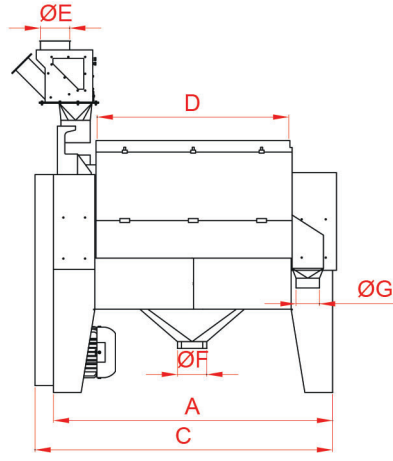

VİBRO ELEK / VIBRO SIFTER / BLUTERIE VIBRANTE

ÖLÇÜLER - DIMENSIONS (mm)								
Tip / Type	A	B	C	D	ØE	ØF	ØG	H
Mud-33-1400	1445	675	1530	1000	150	150	150	1800
Mud-33-1600	1640	725	1810	1200	150	150	150	1800

TEKNİK BİLGİLER - TECHNICAL DATA						
Tip / Type	Kapasite Capacity (kg/h)	Elek Ölçüleri Size Of Screen (mm)		Hava İhtiyacı Air Required (m ³ /min.)	El. Motor (kW)	Ağırlık Weight (kg)
		Ø - Çap Ø - Diameter	Boy Length			
Mud-33-1400	1000	560	1000	4	7.5	550
Mud-33-1600	1400	600	1260	5	11	750